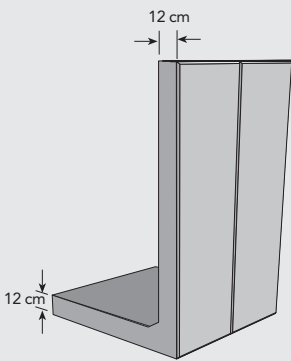

hoogte	voetlengte	bovenzijde element	dikte voet	breedte element	gewicht per m¹	hoেকেlement 1-delig
55	40	12	12	50 / 100	237	55 / 50 / 50
80	55	12	12	50 / 100	347	80 / 50 / 50
105	65	12	12	50 / 100	443	105 / 50 / 50
130	75	12	12	50 / 100	541	130 / 50 / 50
155	90	12	12	50 / 100	651	155 / 50 / 50